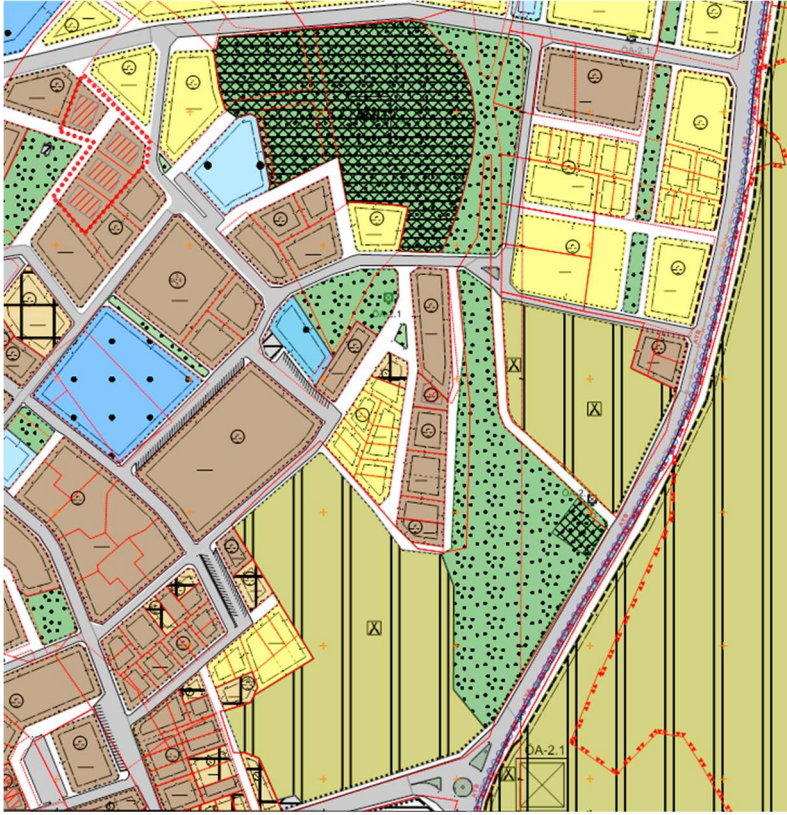

T.C.
GELİBOLU BELEDİYESİ
İmar ve Şehircilik Müdürlüğü

Çanakkale ili, Gelibolu İlçesi, Yazıcızade Mahallesi Ada:853 Parsel:10'da kayıtlı taşınmaz ile ilgili olarak yapılan 1/1000 Ölçekli Uygulama İmar Plan Değişikliği.

MEVCUT

ÖNERİ